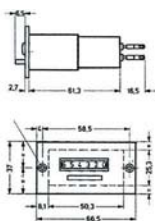

4457G

SCU

Tipo da incassare, con fissaggio a vite.  
Sistema ADDIZIONANTE - Elettrico. Serve come contagiri e contacolpi.  
Può essere collegato a qualsiasi distanza dall'impulsogeno montato sulla macchina operatrice.  
Velocità massima 10 impulsi al secondo. La durata dell'impulso non deve essere inferiore a 25 millisecondi. 1 impulso additiona 1 numero. Numeratore a 6 cifre per sommare sino a 999.999.  
Altezza delle cifre mm 4,5. Azzeramento immediato tramite pulsante.  
Per corrente alternata 230 V.

Funzionamento a batterie ricaricabili al LITIO, in dotazione. Dimensioni mm 240x65x40. In pratica valigetta completa di caricabatteria a 100/240 V, 50/60 Hz.

4461 Cad. 1.420,00